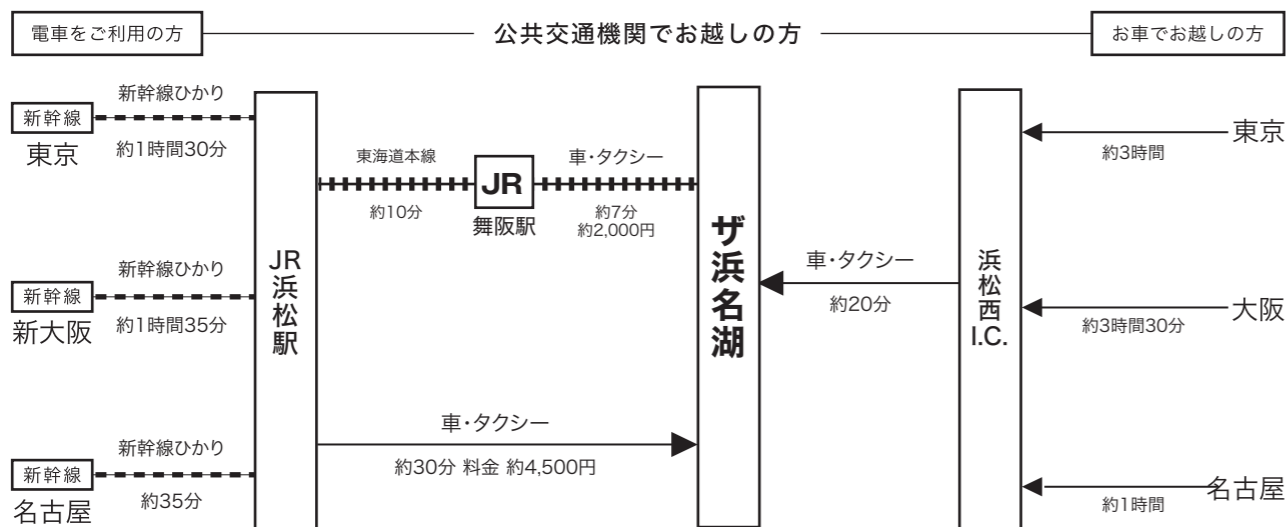

ザ浜名湖では宿泊のお客様・日帰りのお客様へのJR舞阪駅とザ浜名湖間の送迎バスを運行しております。乗降場所は、JR東海道線、舞阪駅北口です。乗車時間は、約7分です。

JR舞阪駅発 / 11:15, 14:00, 15:00, 16:00, 17:00  
 ホテル発 / 9:30, 10:30, 11:00, 16:30

“But above all these things  
 put on love, which is the  
 bond of perfection.”