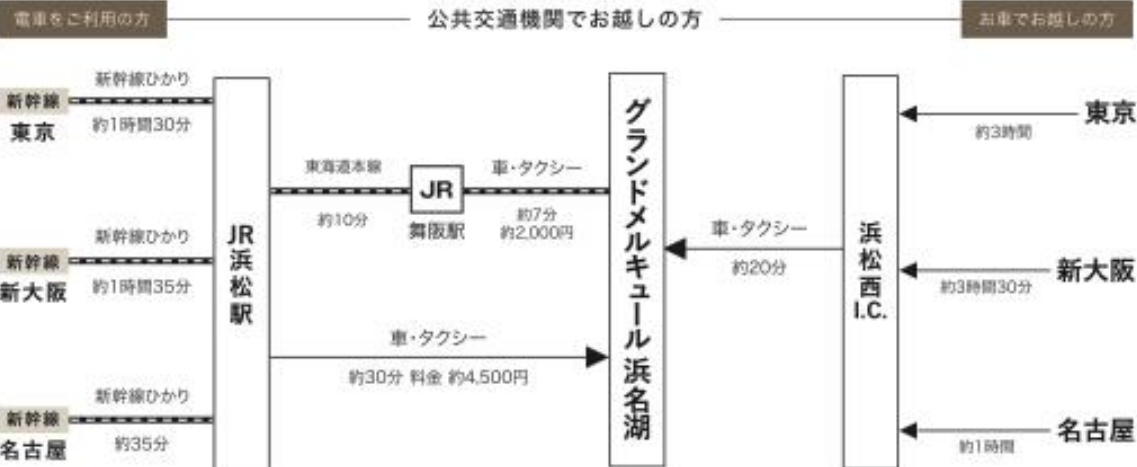

参加事項 Information

- PARTICIPANTS:** Pastors, Bible School Students, Lay Leaders, Spouse
- CAPACITY:** Up to 500 pax
- REGISTRATION:** 7,000 yen/pax (3,000 yen for Spouse, Free for children under 18)
- DEADLINE:** Register by 20 May 2026
- PLAN:** Choose from the list of plans listed below:
 A. Single Room + 3 Meals @ 26,000 yen / pax per night
 B. Twin Sharing + 3 Meals @ 21,000 yen / pax per night
 C. Triple Sharing + 3 Meals @ 19,000 yen / pax per night
 D. Quad Sharing + 3 Meals @ 18,000 yen / pax per night
 E. Kid + 3 Meals @ 12,500 yen / pax per night
 F. Kid (3 - 6 Years Old) + 3 Meals @ 6,000 yen / pax / day [No Bed]
 G. Participation Only (No Meals) @ 3,000 is yen / pax per day
- PAYMENT:** Pay by cash or credit card upon arrival at the conference.

REGISTER HERE

アクセス

GRAND MERCURE LAKE HAMANA RESORT

431-0101, Yamazaki-4396 -1 Yutocho Yamazaki, Chuo Ward, Hamamatsu, Shizuoka

グランドメルキュール浜名湖リゾート&スパでは、宿泊のお客様・日帰りのお客様へのJR舞阪駅とグランドメルキュール浜名湖リゾート&スパ間の送迎バスを運行しております。ホテルご利用の際には是非ご利用ください。 ※乗降場所は、JR東海道線 舞阪駅北口です。乗車時間は、約7分です。

JR舞阪駅発 / 13:00, 14:00, 15:00, 16:00, 17:00

ホテル発 / 9:30, 10:30, 11:00, 最終日のみ11:30

JPF JAPAN PENTECOSTAL FELLOWSHIP

LOVE JAPAN TOGETHER

主の栄光を知る時

まことに、水が海をおおうように、
地は、主の栄光を知ることので満たされる。
ハバクク2章14節

JPF CONFERENCE 2026